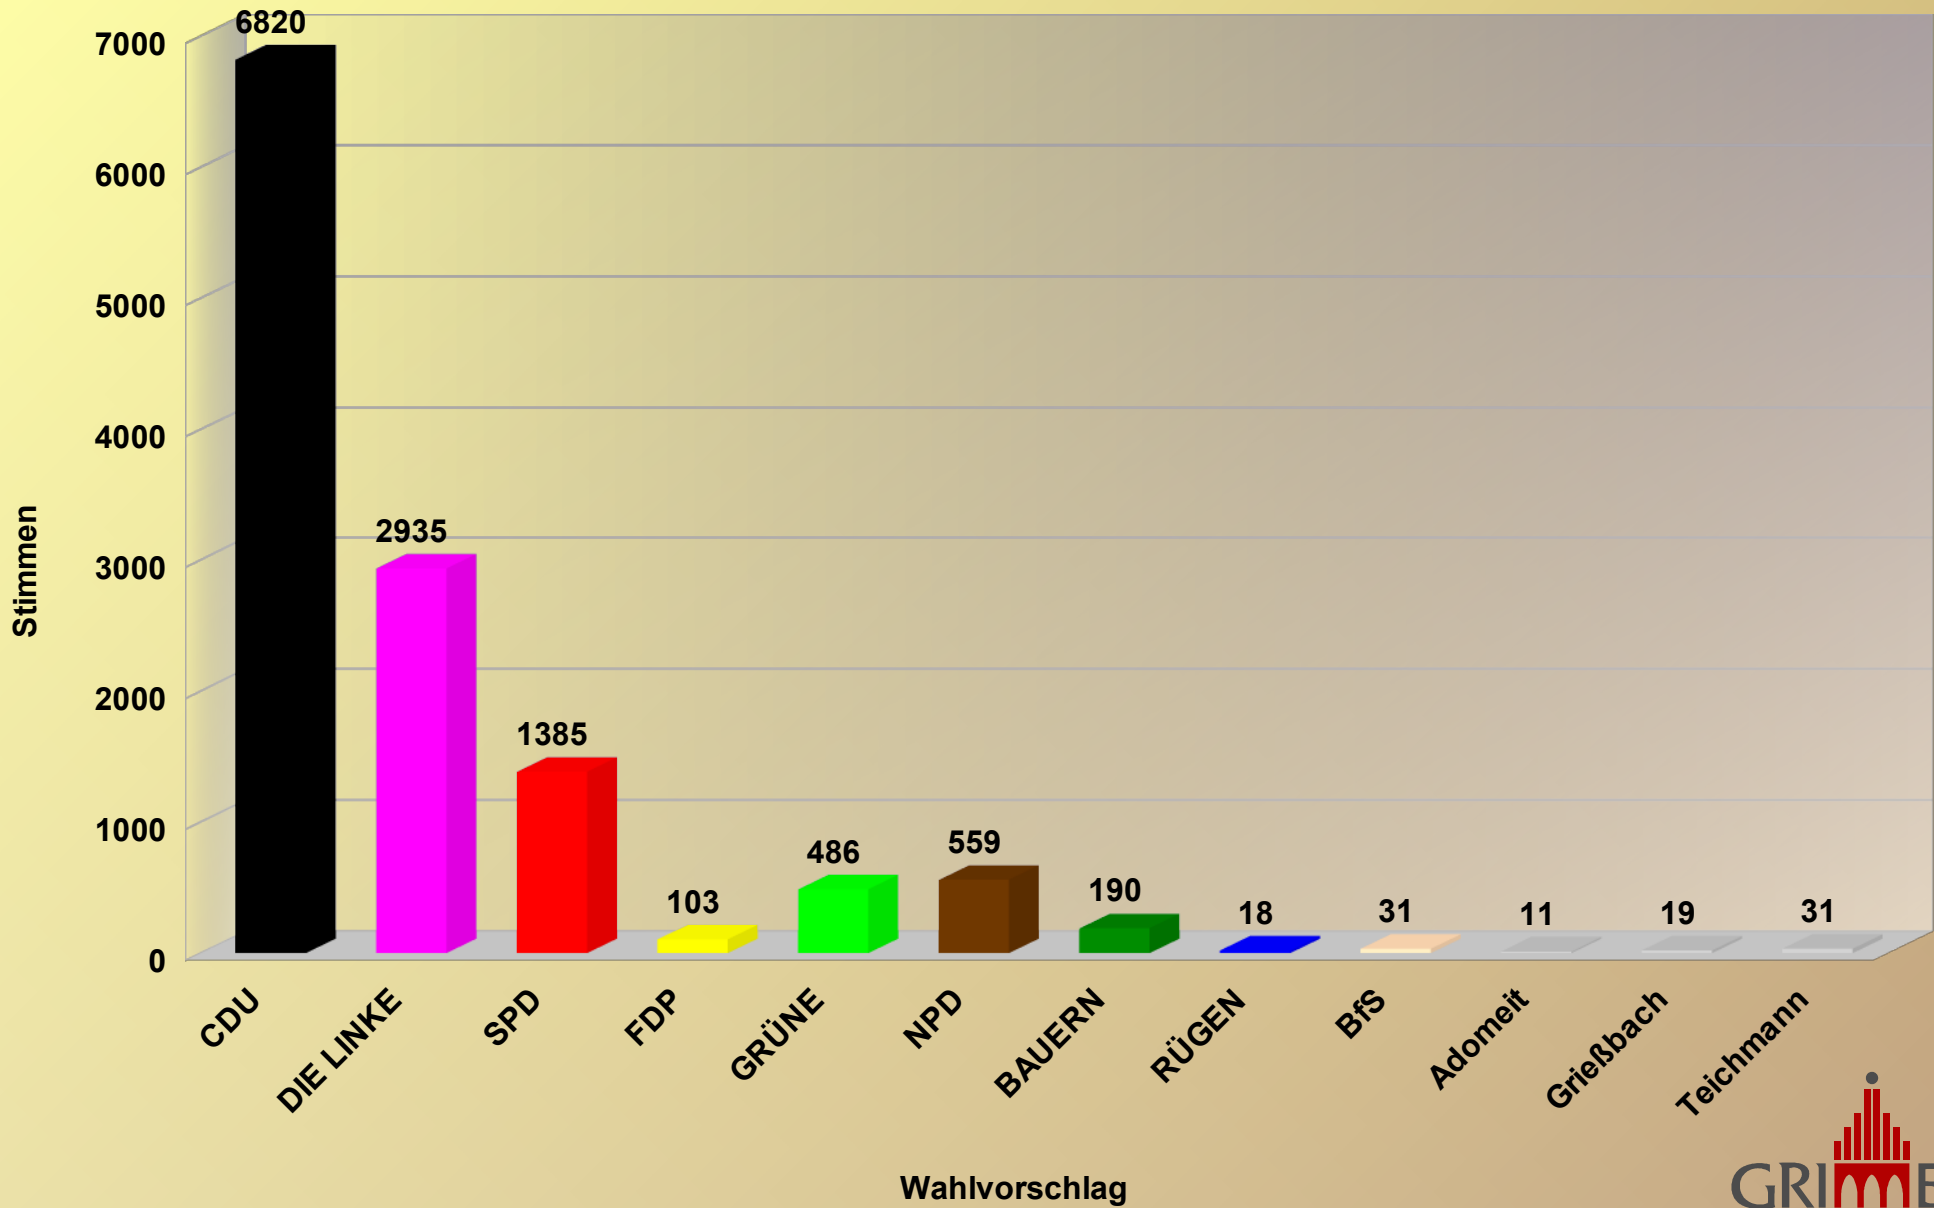

Ergebnis der Wahl zum Kreistag am 04. September 2011

Rang	Wahlvorschlag	lfd. Nr.	Wahlbewerber		
1	CDU	1	Glawe, Harry	3280	
		8	Rüster, Benno	2059	
		10	Gerds, Andreas	400	
		4	Jahns, Marco	306	
		11	Herzberg, Lutz	297	
		3	Griwahn, Christian Hans	157	
		2	Peters, Udo	133	
		5	Ewert, Dirk	56	
		7	Schimmelpfennig, Lothar	51	
		9	Rehberg, Richard	44	
		6	Rudolph, Johannes	37	
		CDU Ergebnis		6820	
2	DIE LINKE	1	Dr. Weiß, Wolfgang	1114	
		3	Gierke, Margit	493	
		6	Jeske, Rainer	492	
		8	Latendorf, Armin	222	
		9	Lobb, Karin	203	
		10	Darda, Detlef	158	
		4	Bartsch, Steffen	81	
		11	Wagenitz, Monika	69	
		7	Hoffmann, Ingrid	37	
		2	Podszuk, Ines	35	
		5	Elsner, Andrea	31	
		DIE LINKE Ergebnis		2935	
3	SPD	2	Witt, Joachim Bruno	504	
		1	Frohriep, Ulrich	426	
		8	Bauch, Mario	166	
		4	Krenz, Walter Horst	94	
		7	Steffen, Sonja Amalie	62	
		9	Fiedler, Axel	61	
		3	Meier, Bernd	27	
		5	Sehmsdorf, Maria	27	
		10	Würdisch, Thomas	10	
		6	Wippermann, Susann	8	
			SPD Ergebnis		1385
	4	FDP	3	Scharmberg, Gerd	40
2			Hermstedt, Peter	14	
8			Leonhard, Gino	12	
1			Kuck, Renate	11	
4			Schneider, Jürgen	9	
6			Leistner, Dirk	6	
5			Rentel, Bodo	5	
11			Schriefer, Jens	3	
7			Widuckel, Manfred	2	
10			Schork, Werner	1	
9			Hansen, Hagen	0	
		FDP Ergebnis		103	
5	GRÜNE	2	Martens, Rolf	314	
		1	Dr. Knefelkamp, Britta	40	
		6	Suhr, Jürgen	24	
		9	Müller, Claudia	21	
		3	Wagner, Simone	20	
		10	Dr. von Bosse, Arnold	19	
		5	Bückner, Angelika	15	
		8	Borchert, Tino	12	
		4	Fischer, Wilfried	8	
		7	Kimpling, Shalina Carla	8	
		11	Eggersmann, Helge	5	
		GRÜNE Ergebnis		486	
6	NPD	1	Arendt, Dirk	251	
		6	Arendt, Fanny	176	
		2	Münchow, Karsten	46	
		4	Brendemühl, Christian	34	
		3	Lomborg, Tony	18	
		5	Mau, Christian	18	
		7	Gorgs, Rolaf	16	
		NPD Ergebnis		559	
7	BAUERN	1	Dr. Brandt, Holger	97	
		4	Weißbrodt, Klaus	36	
		7	Radziwill, Udo	22	
		6	Pätzold, Helga	18	
		5	Schulz, Andreas	5	
		3	Leiblein, Jürgen	4	
		8	Dr. Scheibe, Günther	3	
		10	Mathys, Hans-Joachim	3	
		2	Uhn, Hans-Joachim	1	
		9	Messing, Peter	1	
		11	Lootz, Irena	0	
		BAUERN Ergebnis		190	
8	RÜGEN	1	Klötzer, Gerd	4	
		3	Fetting, Christopher	4	
		4	Kuhn, Roland	2	
		7	Bohn, Kristin	2	
		8	Altendorf, Bernd	2	
		5	Böttcher, Karl-Walter	1	
		6	Schäfer, Torsten	1	
		9	Giesel, Karin	1	
		11	Wermke, Fee	1	
		2	Raffel, Paul	0	
		10	Wodrich, Karin	0	
		RÜGEN Ergebnis		18	
9	BFS	1	Philippen, Michael	12	
		8	Hölbjng, Olaf	7	
		9	Kunow, Ralf	4	
		6	Hofmann, Maik	3	
		4	Schulz, Thomas	2	
		5	Ehlert, Sabine	2	
		2	Haack, Thomas	1	
		3	Chill, Kerstin	0	
		7	Nachtwey, Stefan	0	
		10	Haack, Henrik	0	
		11	Bernhagen, Sven	0	
		BFS Ergebnis		31	
10	Adomeit	1	Adomeit, Michael	7	
		3	Kloock, Siegrid	3	
		4	Lippmann, Hans-Peter	1	
		2	Szelwis, Gabriele	0	
		Adomeit Ergebnis		11	
11	Griefsbach	1	Griefsbach, Karl-Heinz	19	
	Griefsbach Ergebnis		19		
12	Teichmann	1	Teichmann, Bodo	31	
	Teichmann Ergebnis		31		
	Gesamt Ergebnis		12588		

Ergebnis der Wahl zum Kreistag am 04. September 2011